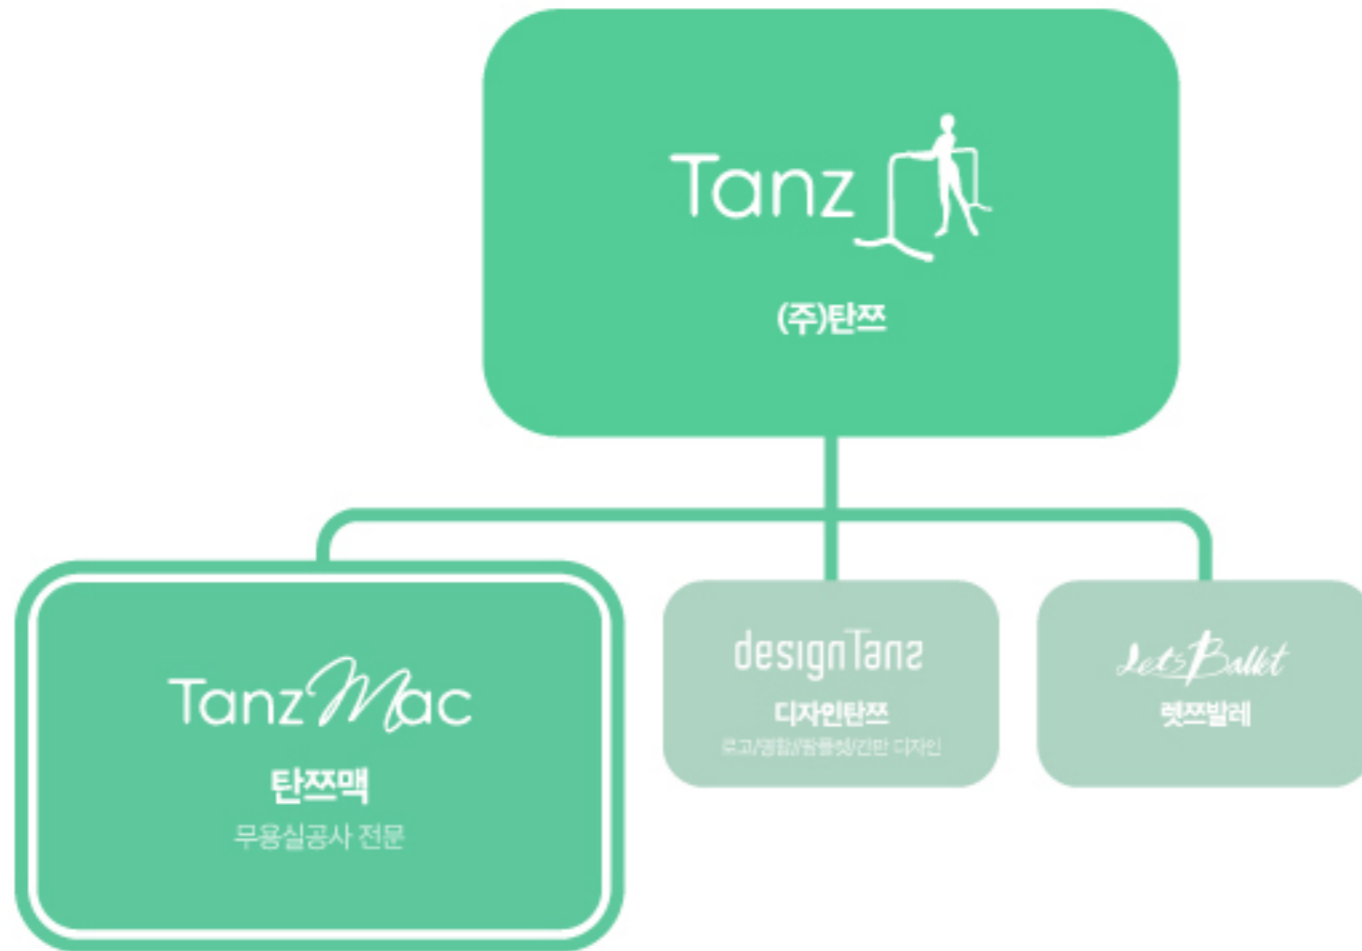

3. 맺음말

1

탄짚무용마루

탄쯔무용마루

1996년 이후, 발전을 거듭해 온 탄쯔하부마루틀 구조는, 현재 대한민국 무용마루 시장의 표준으로 인정받아, 무용전문단체, 무용전문학교, 무용학원, 개인연습실 등에 설치되고 있습니다.

탄쯔맥은 ?

탄쯔가 무용실공사를 전문적으로
진행하기 위해 만든 무용실공사
전문 자회사입니다.

오늘의 공사